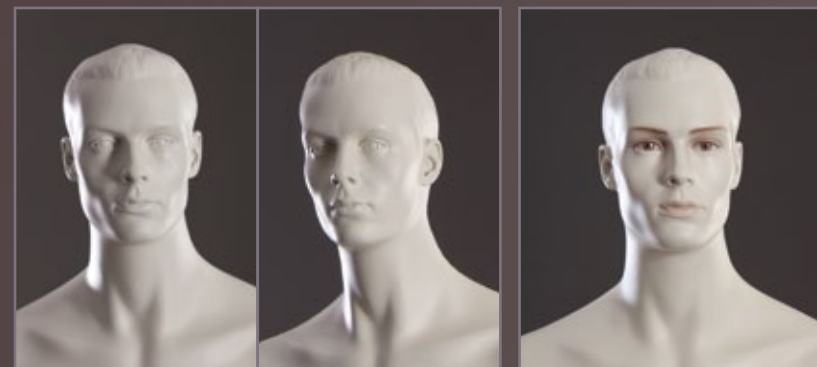

Finitura/Finish

J5 Avorio/J5 Ivory

Make Up su richiesta
Make-Up on request

Accessori/Accessories

Base in cristallo. Attacco piede e polpaccio.
Crystal base. Foot and calf fitting.

Attacchi/Fittings

SMART

Sculpt Collection

Manichino scolpito uomo, disponibile in 5 differenti posizioni.
Sculpt male mannequin available in 5 different positions.

Tutte le posizioni Smart uomo vestono la taglia 50.

All Smart male positions wear size 34.