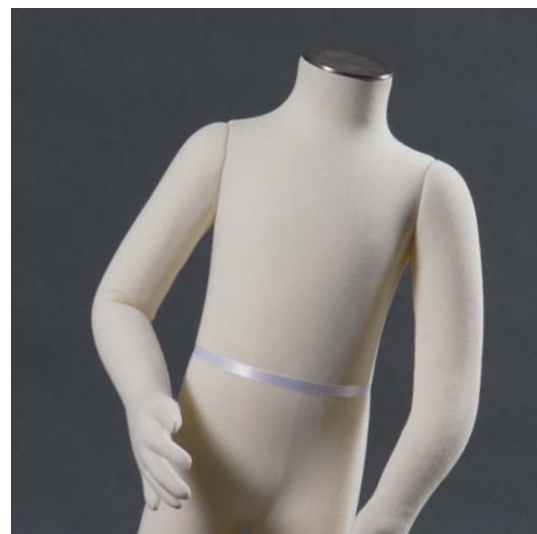

Die Beweglichkeit.

C'est Softy,

le caractère naturel de la forme.

La mobilité.

Con Softy, Vision presenta una collezione di manichini snodabili, in grado di assumere pose diverse che soddisfano tutte le esigenze di esposizione. Tutti i modelli della linea Softy sono, inoltre, disponibili con copricollo e base in legno o acciaio inox, e possono essere completati con la testa aggiuntiva.

Softy ist die biegbare Schaufensterfiguren Linie die im Stande ist sich an jede gewünschte Position anpassen kann. Alle Modelle der Softy Linie werden mit Halsabschluß und Ständer aus Holz und Edelstahl geliefert und können mit zusätzlichem Kopf bestellt werden.

Softy is the series of bendable mannequins which can be bent into any kind of position. All Softy Line models are with neck cover and base in wood and inox steel and may be added with head.

Softy

Avec les mannequins Softy, Vision fait connaître une nouvelle collection de Mannequins flexibles, qui peuvent prendre de positions différentes et satisfaire n'importe quelle exigence et nécessité d'exposition. Tous les modèles Softy sont disponibles avec tenon et pied en bois ou en acier inox et ils peuvent être complétés en ajoutant la tête.

				TYPE	mm
Manichino bambino flessibile 1 anno	Flexible child mannequin age 1 year	Flexible Schaufensterfigur Kind 1 Jahr	Mannequin enfant flexible - 1 an	SF0100C2	H = 630
Comprende: testa base + copricollo legno base + copricollo metallo perno piede	Including : Head Base + neckcover wood Base + neckcover metal Footfitting	Einschließlich: Kopf Ständer + Halsabschluß Holz Ständer + Halsabschluß Metal Fußeinsatz	Parties comprises: tête pied + tenon en bois pied + tenon en acier pivot pour le pied		
Ecrù	Ecrù	Ecrù	Ecrù	C2	