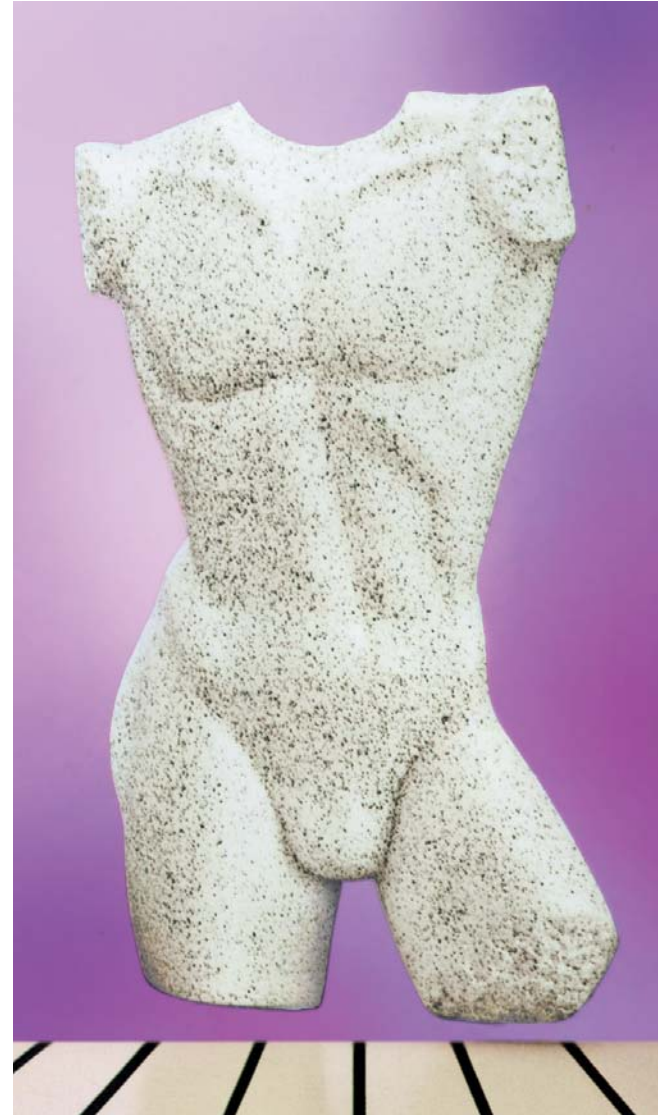

Type 7

	Dim. (mm)	Cod.
Scultura busto donna parete PE.		
Wall woman bust sculpture PE.		
Damenbüste für Wand - Skulptur PE.	H 690	G20700---000
Buste femme sculpture - à parois PE.	T 800	
Настенная скульптура женского торса PE.	V 580	
	F 760	

Type 8

	Dim. (mm)	Cod.
Scultura busto uomo parete PE.		
Wall man bust sculpture PE.		
Herrenbüste für Wand - Skulptur PE.	H 740	G20800---000
Buste homme sculpture - à parois PE.	T 860	
Настенная скульптура мужского торса PE.	V 650	
	F 800