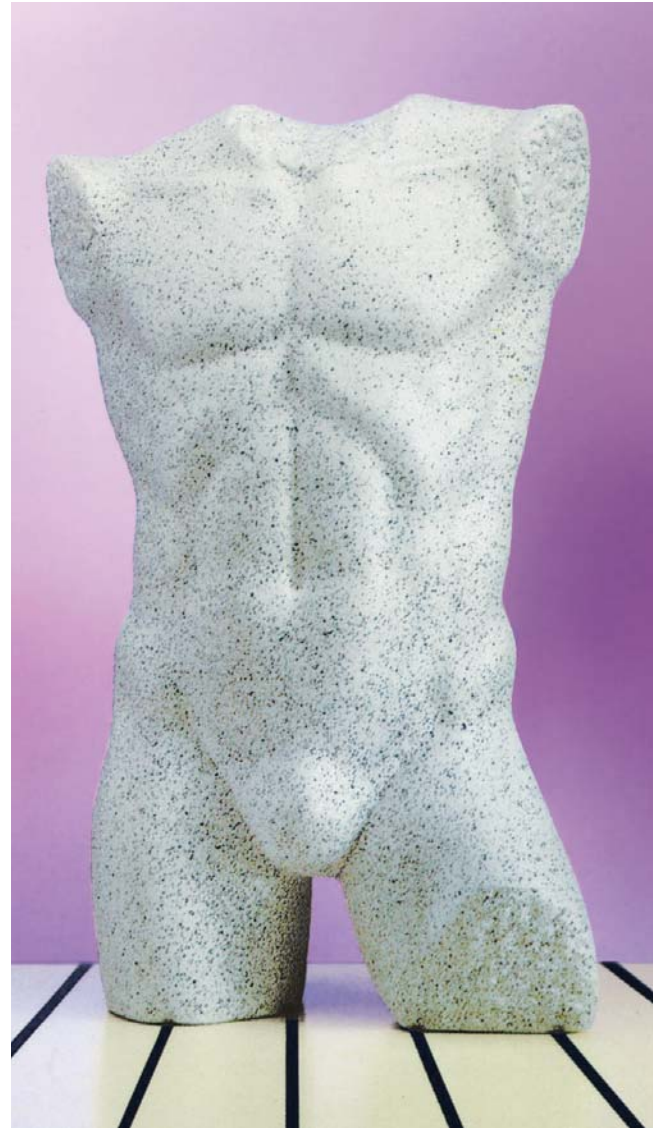

Type 3

	Dim. (mm)	Cod.
Scultura busto donna PE.		
Woman bust sculpture PE.		
Damenbüste - Skulptur PE.	H 660	G20300---000
Buste femme sculpture PE.	T 910	
Скульптура женского торса PE.	V 650	
	F 860	

Type 4

	Dim. (mm)	Cod.
Scultura busto uomo PE.		
Man bust sculpture PE.		
Herrenbüste - Skulptur PE.	H 700	G20400---000
Buste homme sculpture PE.	T 950	
Скульптура мужского торса PE.	V 770	
	F 890